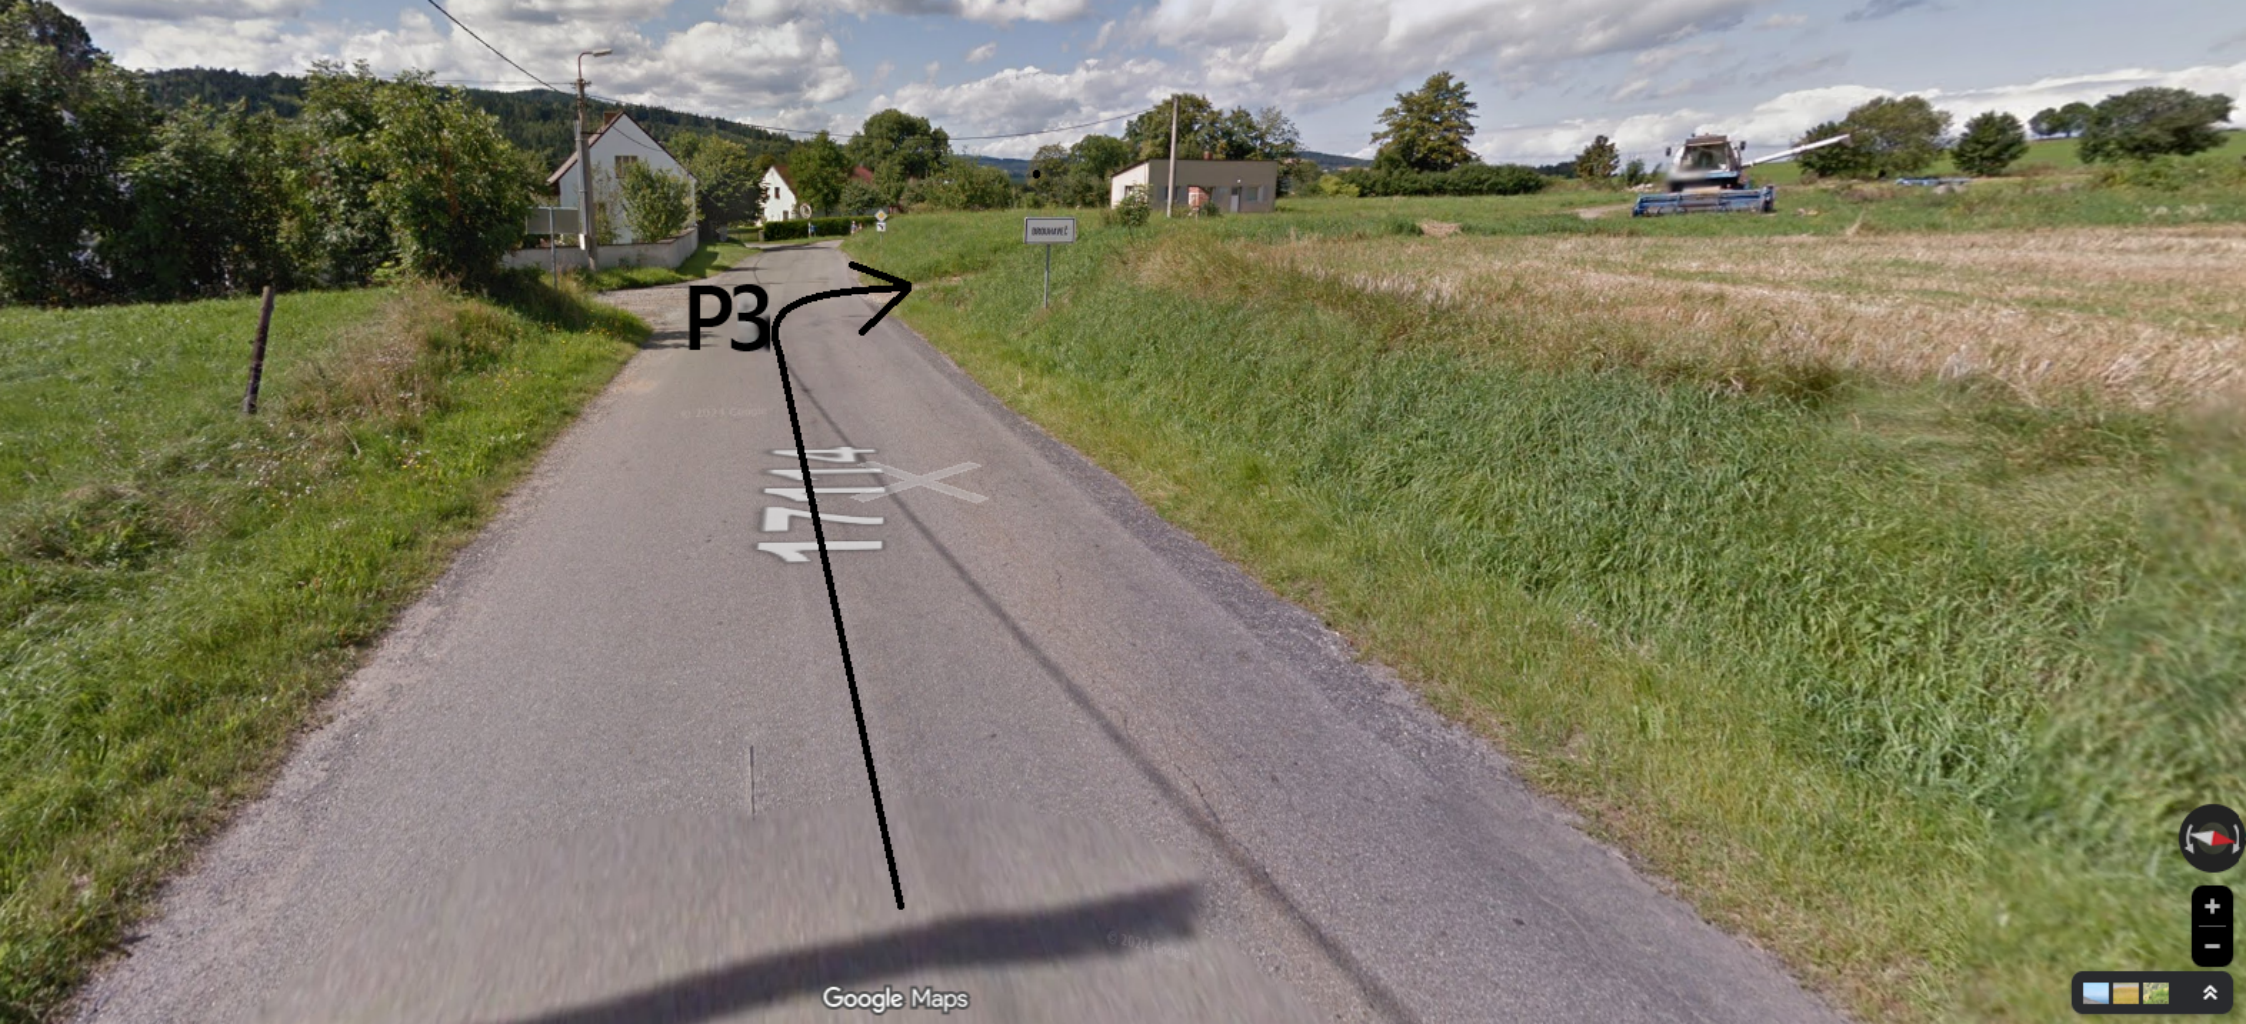

P1-parkoviště u hřiště

P2-parkoviště směr Drouhavec

P3-parkoviště na louce

uzavírka silnice 

objíždná trasa 

50 100 150 m

nam.cz a.s. 2026 a další

HORY MATKY
BOZI

P1

P1

30

1744

P2

17114

HORY MATKY
BOŽÍ

DROUHAVEČ

P3

P3

1714
X

DOBROVALE