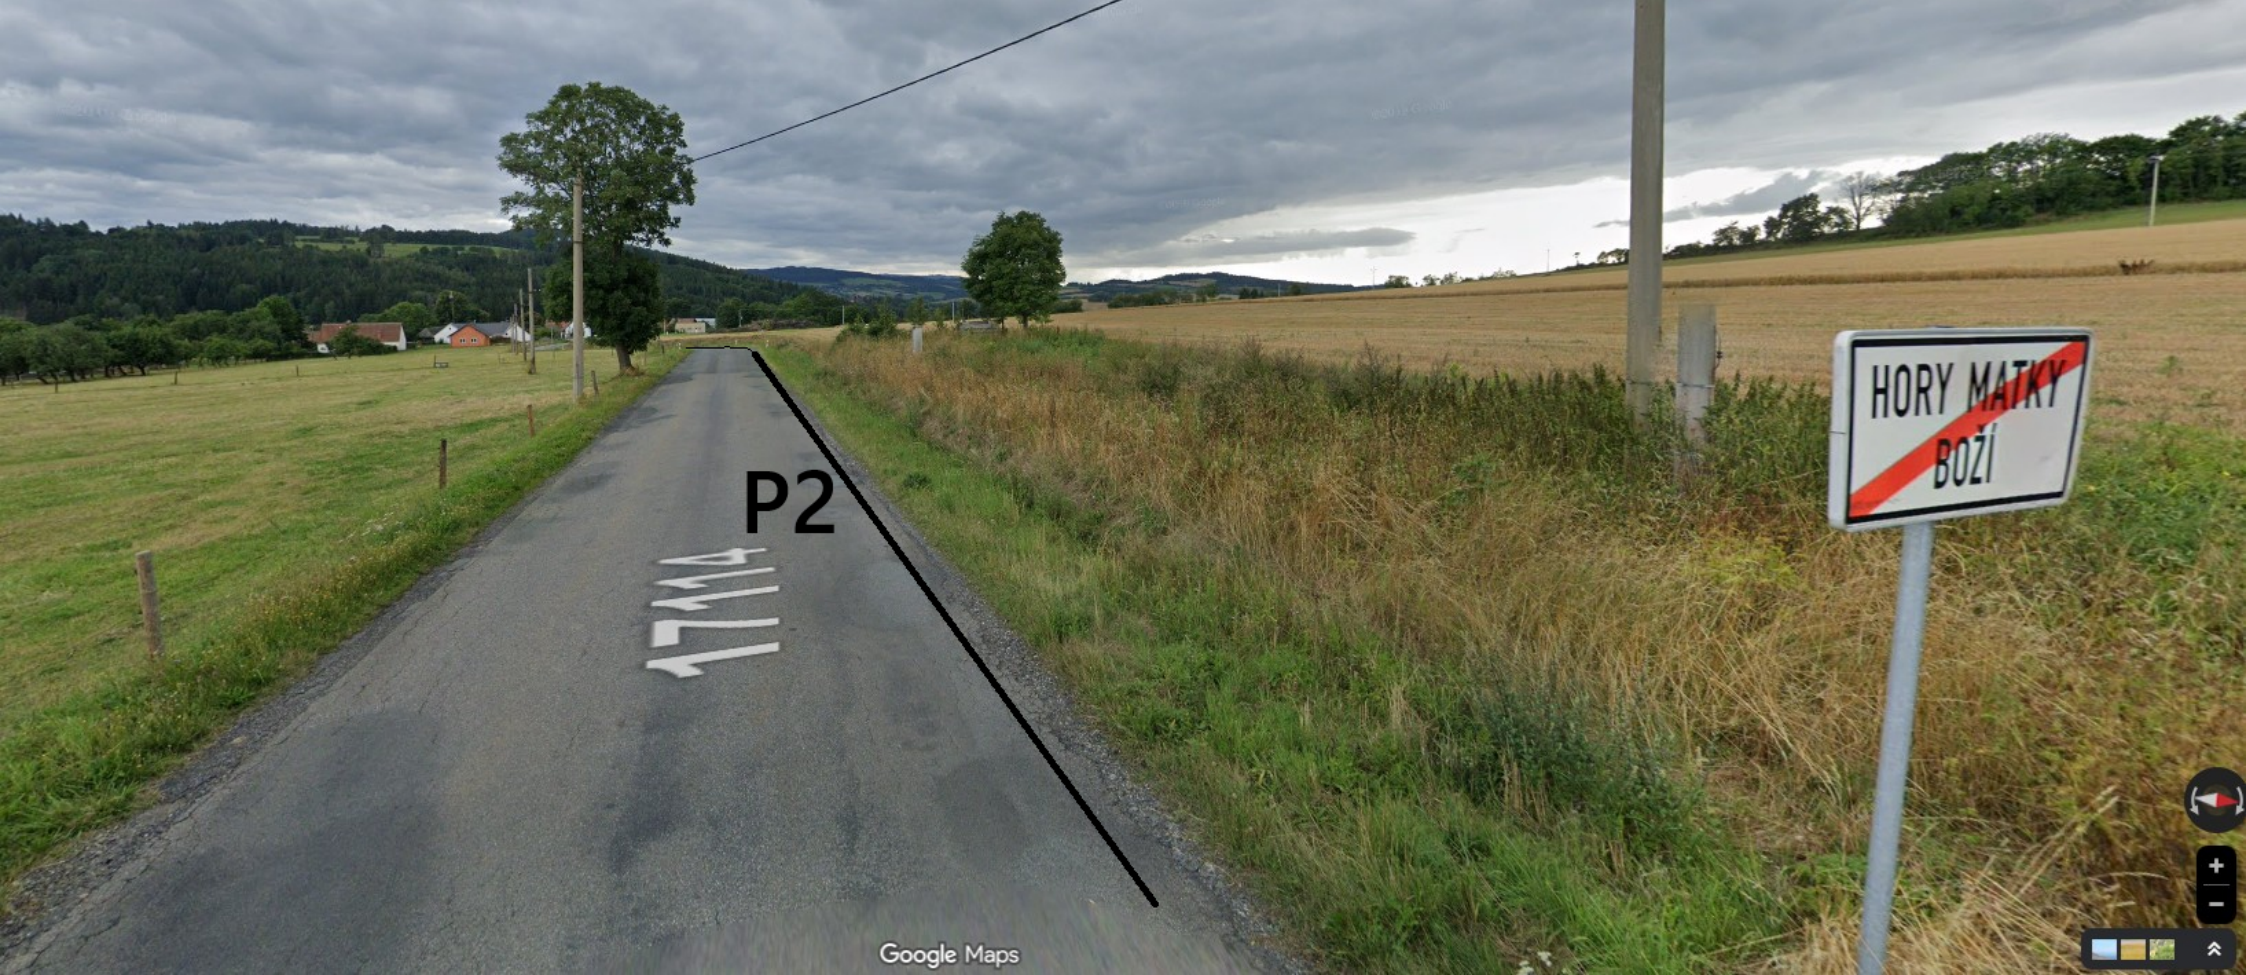

P1-parkoviště u hřiště

P2-parkoviště směr Drouhavec

P3-parkoviště na louce

uzavírka silnice 

objíždná trasa 

50 100 150 m

nam.cz a.s. 2026 a další

HORY MATKY
BOZI

P1

P1

30

1744

P2

17114

HORY MATKY
BOŽÍ

DROUHAVEČ

P3

P3

1714
X

DOBROVALE